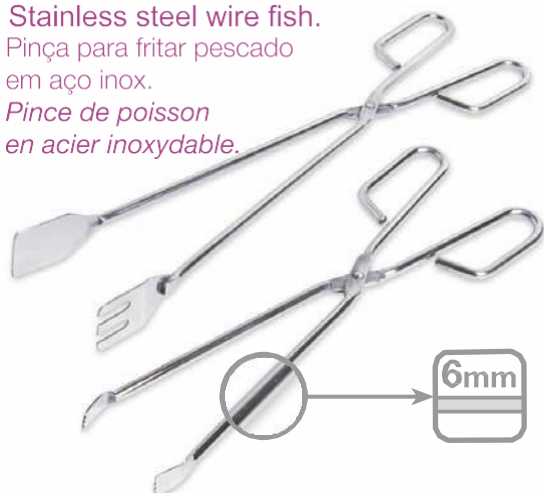

Ref.	📦	📦	Ø cm	L cm
455	6	40	12	38
	6	40	14	42
	6	40	16	46
	6	40	18	50
	6	40	20	54
	6	40	25	57
	6	40	30	58

Ref.	📦	📦	Ø cm	L cm
478	6	60	8	29
	6	60	10	32
	6	60	12	35
	6	40	14	38
	6	40	16	41
	6	40	18	43
	6	40	20	44
	6	40	24	47

**B Tenacilla de pescado en acero inoxidable.**

Stainless steel wire fish.

Pinça para fritar pescado em aço inox.

*Pince de poisson en acier inoxydable.*

**A Tenacilla de carne en acero inoxidable.**

Stainless steel wire forge.