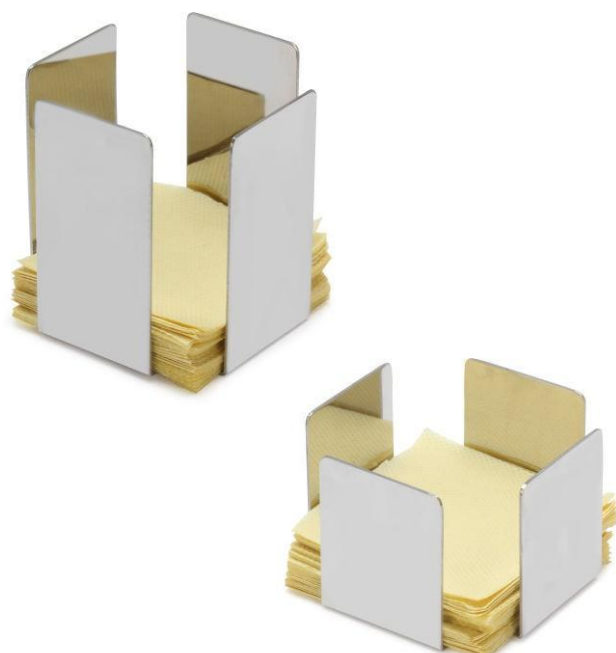

Cenicero cuadrado en acero inoxidable.  
Stainless steel ashtray.  
Cinzeiro quadrado em aço inox.  
*Cendrier carré en acier inoxydable.*

Ref.			cm
344 A	12	48	11,5 x 11,5

**Soporte aceiteras**  
 Condiment Oil Stand  
 Apoio Galheteiro  
 Soutien huilier

Ref.			size
New	12	72	28 x 10.5 x 5 cm

**Servilletero con alas**  
 Napkin Holder Winged  
 Suporte guardanapo com asas  
 Porte-serviettes avec ailes

Ref.			size
New	6	24	10.5 x 10.5 x 7 cm
	6	24	10.5 x 10.5 x 11 cm