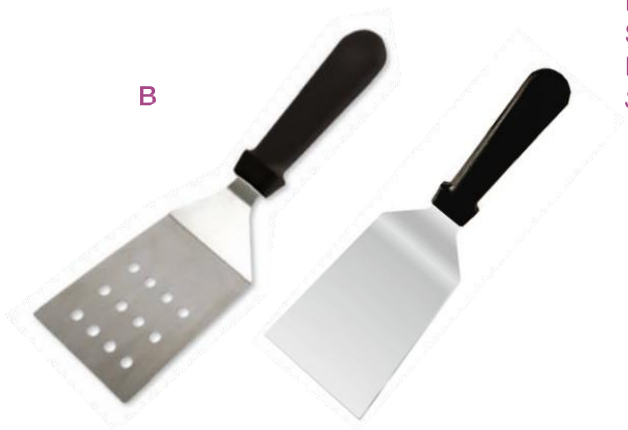

Recoge alimentos con borde en acero inoxidable.

Stainless steel dough eco scrapper.

Recolhe alimentos em aço inox.

Pelle à legumes en acier inoxydable.

Ref.			L cm x H cm
499 A	12	60	15 x 11

**A Espátula triangular.**

Scraper triangle. (Four Size)

Espátula triangular.

*Spatule triangulaire.*

Ref.	Product Size	Blade width	Blade Length	Total Length
458	Scraper 3"	75 mm	125 mm	255 mm
	Scraper 4"	100 mm	125 mm	255 mm
	Scraper 5"	125 mm	125 mm	255 mm
	Scraper 6"	150 mm	125 mm	255 mm

**Espátulas en acero inox. con mango de baquelita.**

Stainless steel spatula with bakelite handle.

Espátulas em aço inox com cabo em baquelite.

*Spatules en acier inox avec poignée en bakélite.*

**B. Turner de pizza perforado / sólido**