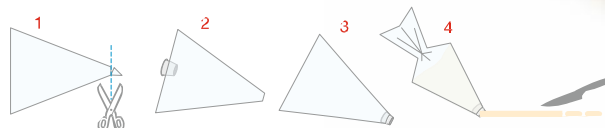

Ref.		
New	4	12