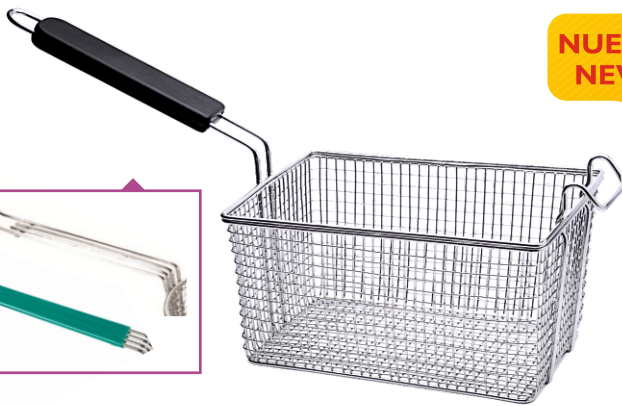

Ref.			L cm x W cm x H cm
9921	12	24	21.5 x 10.5 x 3.5
9923	12	24	26.0 x 12.5 x 4.5

**NUEVO
NEW**

Cesta freidora con mango de plástico.
Fryer basket with plastic handle.
Fryer cesta com alça de plástico.
Panier de friteuse avec poignée en plastique.