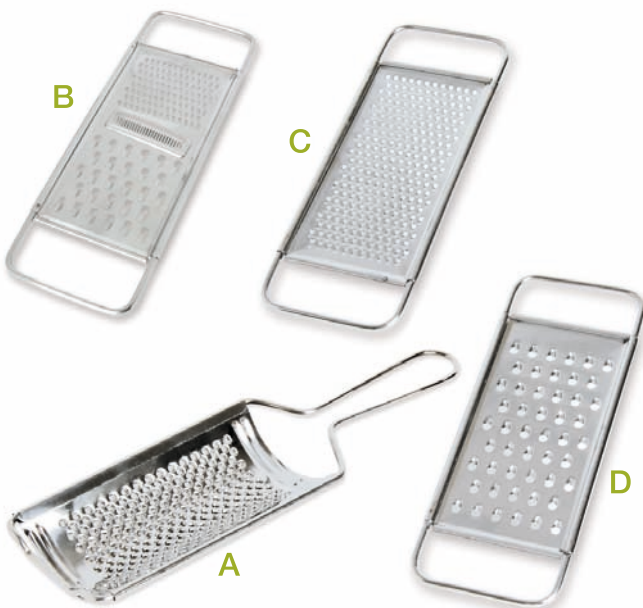

Ref.			L cm x H cm
221 A	12	100	8.0 x 16
221 B	12	100	10.5 x 28
221 C	12	100	10.5 x 28
221 D	12	100	10.5 x 28