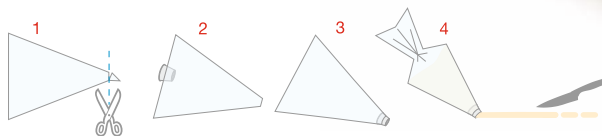

Ref.		
New	4	12