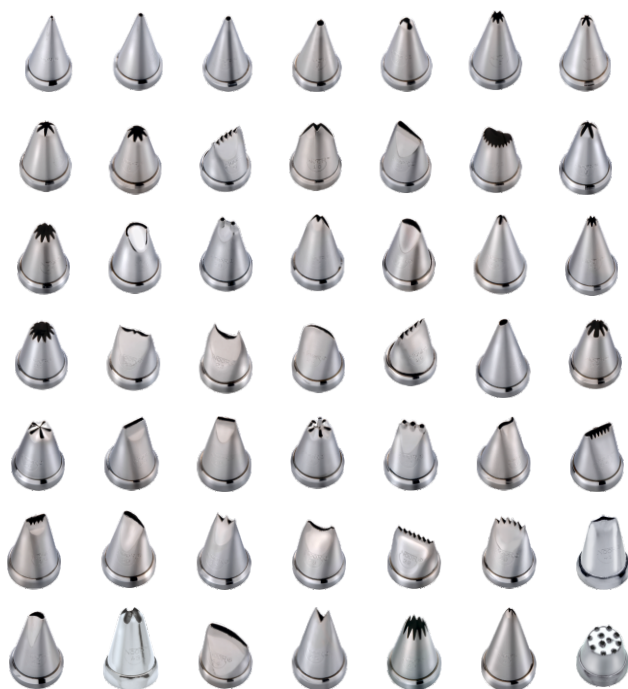

Bouquillas de acero inoxidable
Stainless steel Icing nozzles tips
Boquilhas em aco inox
Douilles en acier inox.

**NUEVO
NEW**

Ref.		
New	6	12

Meringue nozzles big tips

**NUEVO
NEW**