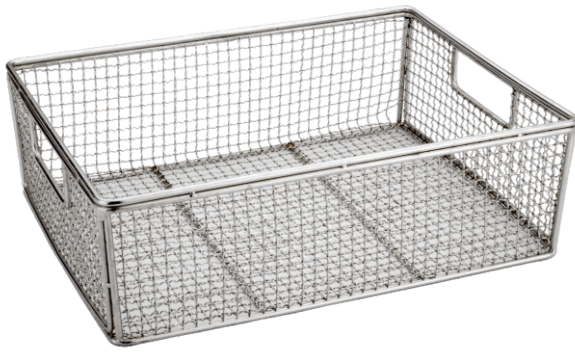

**NUEVO
NEW**

Cesta freidora con mango de plástico.
 Fryer basket with plastic handle.
 Fryer cesta com alça de plástico.
 Panier de friteuse avec poignée en plastique.

Ref.			L cm x W cm x H cm
9952	12	24	24.0 x 13.0 x 9.0
9951	12	24	25.5 x 20.0 x 13.0

Cesta pasta.
 Pasta basket.
 Cesto de massas.
 Panier à pâtes.

**NUEVO
NEW**

Ref.			inches
9941	12	24	4.5 x 7.0
9942	12	24	6.5 x 7.0
	12	24	5.0 x 9.0

**NUEVO
NEW**

Cesta de pan.
Wire bread basket.
Cesta de pão
Panier à pain