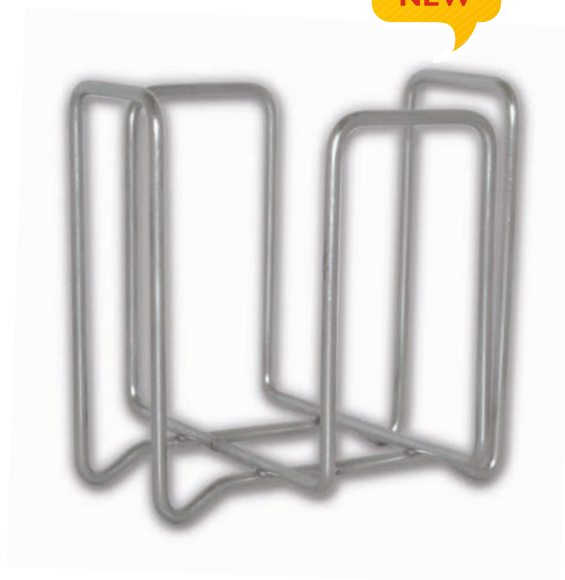

Ref.			cm
498 - 2	6	24	11 x 13 x 10

Porta servilleta plegada en acero inoxidable.

Stainless steel wire tissue paper holder.

Suporte guardanapo em aço inox.

Distributeur de serviettes inoxydable.

**NUEVO
NEW**

Ref.			cm
647	12	120	10,5 x 10,5

Cenicero agua en acero inoxidable.

Stainless steel ashtray.

Cinzeiro água em aço inox.

Cendrier rond en acier inoxydable.

Ref.			Ø cm x H cm
494	12	80	11 x 6
	12	80	9 x 6

Cenicero cuadrado en acero inoxidable.