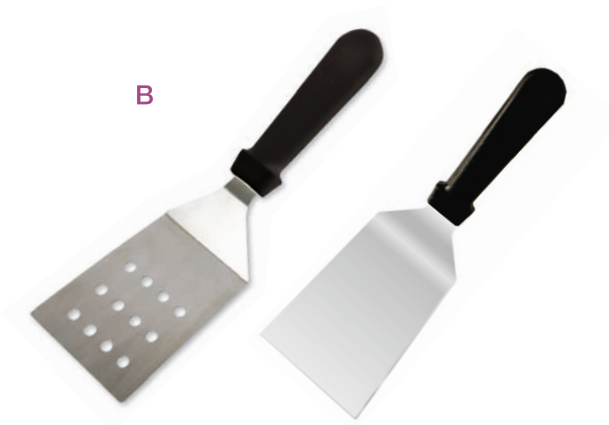

Recoge alimentos con borde
 en acero inoxidable.
 Stainless steel dough eco scrapper.
 Recolhe alimentos em aço inox.
 Pelle à legumes en acier inoxydable.

Ref.			L cm x H cm
499 A	12	60	15 x 11

A Espátula triangular.

Esátulas en acero inox. con mango de baquelita.

Stainless steel spatula with bakelite handle.

Espátulas em aço inox com cabo em baquelite.

Spatules en acier inox avec poignée en bakélite.

B. Turner de pizza perforado / sólido